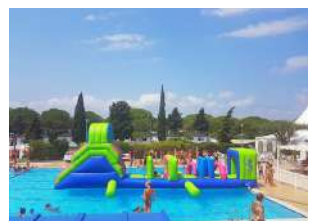

Pista aquàtica 1,70x12x4m